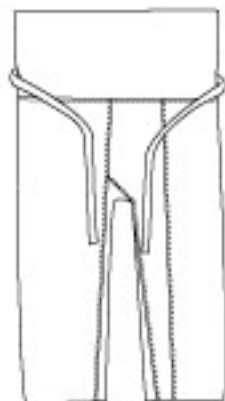

Pantalones • Trousers • Pantaloni • Pantalons • Hosen

ne

Negro
Black
Nero
Noir
Schwarz

pd

Piedra
Stone
Pietra
Pierre
Stein

ma

Marrón
Brown
Marrone
Marron
Braun

gr

Granate
Garnet
Granato
Grenat
Granat

ar

Morango
Orange
Arancio
Orange
Orange

br

bl

Bianco
White
Bianco
Blanc
Weiss

● ● ● ● P 188 THAI