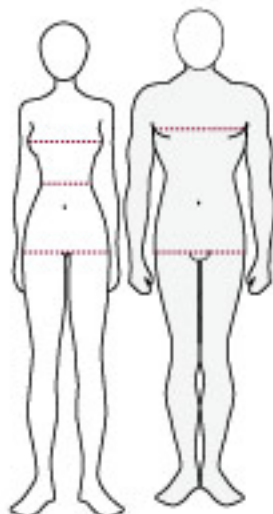

Talla • Size • Taglia • Taille • Größe

- **Tómese las medidas para definir su talla: contorno de tórax, cintura y cadera.**
  Chaquetas: Tomar como referencia la del tórax.
  Pantalones: Si existe mucha diferencia en las medidas de cintura y cadera, tomar como referencia la cadera.
- **Take chest, waist and hips measurements to define your size.**
  Jackets: Use chest size as the reference.
  Trousers: If there is a big difference between waist and hip measurements, use hip size as the reference.
- **Misure per stabilire la taglia: circonferenza petto, vita e fianchi.**
  Giacche: prendere come riferimento quella del petto.
  Pantaloni: se vi è molta differenza tra le misure di vita e fianchi, prendere come riferimento quella del fianchi.
- **Prenez vos mensurations pour définir votre taille : tour de poitrine, de taille et de hanches.**
  Vestes : prendre le tour de poitrine comme référence.
  Pantalons : si les mensurations de la taille et des hanches sont trop différentes, prendre le tour de hanches comme référence.
- **Messen Sie zum Feststellen Ihrer Größe: Brust-, Taillen- und Hüftumfang.**
  Jacken: Als Referenzmaß wird der Brustumfang genommen.
  Hosen: Weichen Taillen- und Hüftumfang sehr voneinander ab, ist als Referenzmaß der Hüftumfang zu nehmen.

Talla Size Taglia Taille Größe

Mujer Woman Donna Femme Damen		36	38	40	42	44	46	48	50	52
Tórax Chest Petto Poitrine Brustumfang	cm	82 - 86	86 - 90	90 - 94	94 - 98	98 - 102	102 - 106	106 - 110	110 - 114	114 - 118
Tórax Chest Petto Poitrine Brustumfang	Inches	32 - 34	34 - 35	35 - 37	37 - 39	39 - 40	40 - 42	42 - 43	43 - 45	45 - 47
Cintura Waist Vita Taille Taille	cm	60 - 64	64 - 68	68 - 72	72 - 76	76 - 80	80 - 84	84 - 88	88 - 92	92 - 96
Cintura Waist Vita Taille Taille	Inches	24 - 25	25 - 27	27 - 28	28 - 30	30 - 31	31 - 33	33 - 35	35 - 36	36 - 38
Cadera Hip Fianchi Hanches Hüftumfang	cm	86 - 90	90 - 94	94 - 98	98 - 102	102 - 106	106 - 110	110 - 114	114 - 118	118 - 122
Cadera Hip Fianchi Hanches Hüftumfang	Inches	34 - 35	35 - 37	37 - 39	39 - 40	40 - 42	42 - 43	43 - 45	45 - 47	47 - 48

Talla Size Taglia Taille Größe

Hombre Men Uomo Homme Herren		36	38	40	42	44	46	48	50	52
Tórax Chest Petto Poitrine Brustumfang	cm		86 - 90	90 - 94	94 - 98	98 - 102	102 - 106	106 - 110	110 - 114	114 - 118
Tórax Chest Petto Poitrine Brustumfang	Inches		34 - 35	35 - 37	37 - 39	39 - 40	40 - 42	42 - 43	43 - 45	45 - 47
Cadera Hip Fianchi Hanches Hüftumfang	cm		72 - 76	76 - 80	80 - 84	84 - 88	88 - 92	92 - 96	96 - 100	100 - 104
Cadera Hip Fianchi Hanches Hüftumfang	Inches		28 - 30	30 - 31	31 - 33	33 - 35	35 - 36	36 - 38	38 - 39	39 - 41